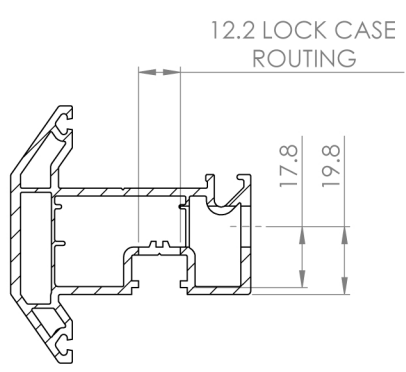

### Espag Vault VS3 Routing Details

SECTION A-A  
SCALE 1 : 1.5