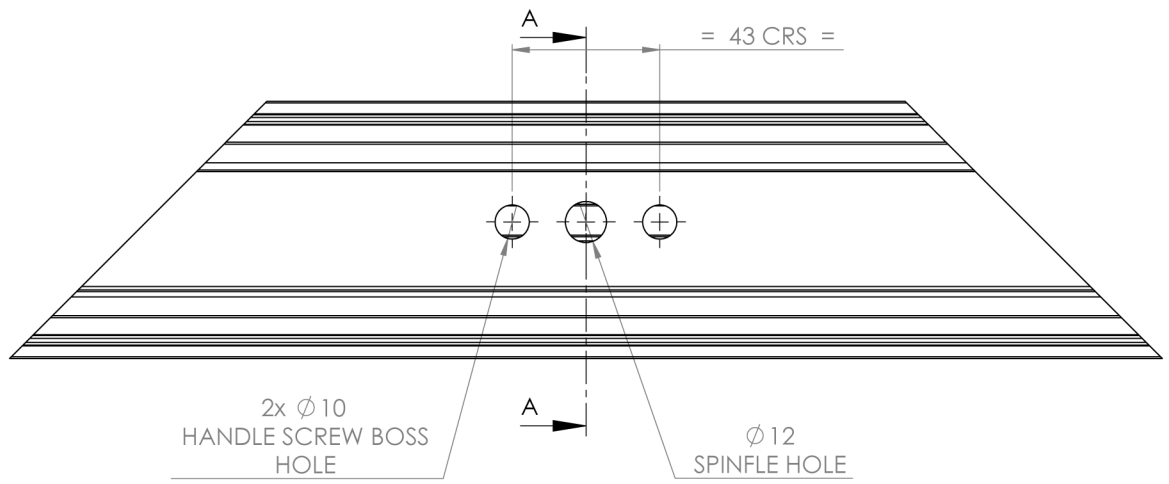

### Espag Vault VS3 Routing Details

SECTION A-A  
SCALE 1 : 1.5